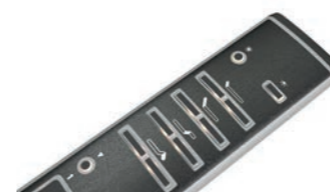

Individuell liegen.

Der Rōwa ist für jede Lebenslage entwickelt: Ob fürs Schlafen, Lesen oder gemütlich im Bett Arbeiten – mit der kabellosen Fernbedienung stellen Sie Ihre Wunschposition ein und speichern diese. Ihre Wirbelsäule wird es Ihnen danken.

Der Rōwa vereint Ergonomie, Komfort und Qualität in einem Lattenrost. Er ist die optimale Basis für alle Matratzentypen – am besten natürlich aus unserem Programm.

der-roewa.com