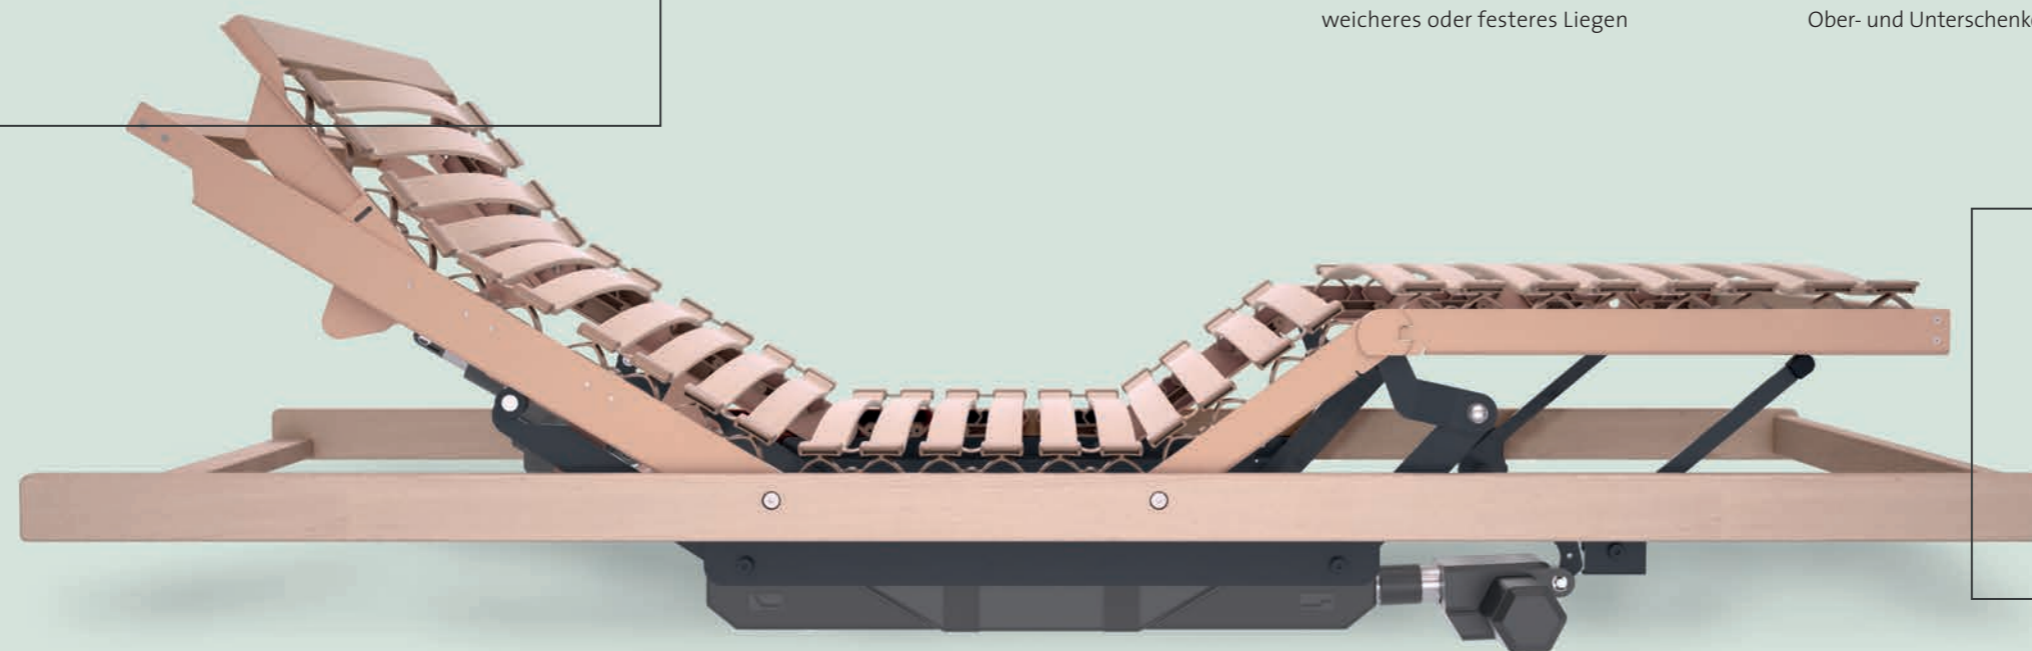

DER RÖWA

Das Original.

Der Lattenrost fürs Leben.

Es ist das schönste Gefühl der Welt: morgens aufwachen und sich wie neugeboren fühlen. Weil guter Schlaf selbstverständlich sein sollte, haben wir den Röwa entwickelt. Ein Original von Lattenrost und Ihr bester Freund für alle Lebenslagen: Individuell ein- und verstellbar passt er sich Ihnen an – ganz egal ob Sie schlafen, lesen oder einfach Ihre Beine hochlegen wollen. Verändern Sie die Positionen einfach mit der Fernbedienung.

Der Röwa ist der erste Lattenrost seiner Branche, der mit Akku betrieben wird. So liegen Sie jederzeit entspannt – auch weil Sie von elektromagnetischen Feldern befreit sind. Die hochwertig gearbeiteten Buchenholzleisten unterstützen Ihren Körper dabei ganz harmonisch. Nun fragen Sie sich, warum Sie diesen Röwa nicht schon früher kennengelernt haben? Wir uns auch. Denn wenn Sie den Röwa testen, wollen Sie nie wieder anders schlafen. Versprochen!

Das kann der Rōwa im Schlaf.

Vorteile von Kopf bis Fuss. Der Rōwa ist die beste Grundlage für Ihren Schlaf.

- Langlebige Unterfederung
- Robuster Massiv-Buchenholz-Rahmen
- Stabile und zugleich hochelastische Federleisten
- Individuell regulierbare Festigkeit im Becken- und Lordose-Bereich für dauerhaft weiches oder festes Liegen
- Automatische Schulteranpassung für spannungsfreien Schlaf
- Vom Stromnetz entkoppelter Schlaf durch innovative Akku-Technologie
- Mit der Fern- oder Kabelbedienung verstellbare Position von Kopf, Rücken, Ober- und Unterschenkel
- Vier Lieblingspositionen dauerhaft mit der Memory-Funktion speicherbar
- Lattenrost ist in unterschiedlichen Ausführungen erhältlich: manuell oder elektrisch verstellbar

Der Rōwa vereint Ergonomie, Komfort und Qualität in einem Lattenrost. Er ist die optimale Basis für alle Matratzentypen – am besten natürlich aus unserem Programm.

der-roewa.com

Das Prinzip Röwa.

Zertifizierte Qualität - seit über 100 Jahren